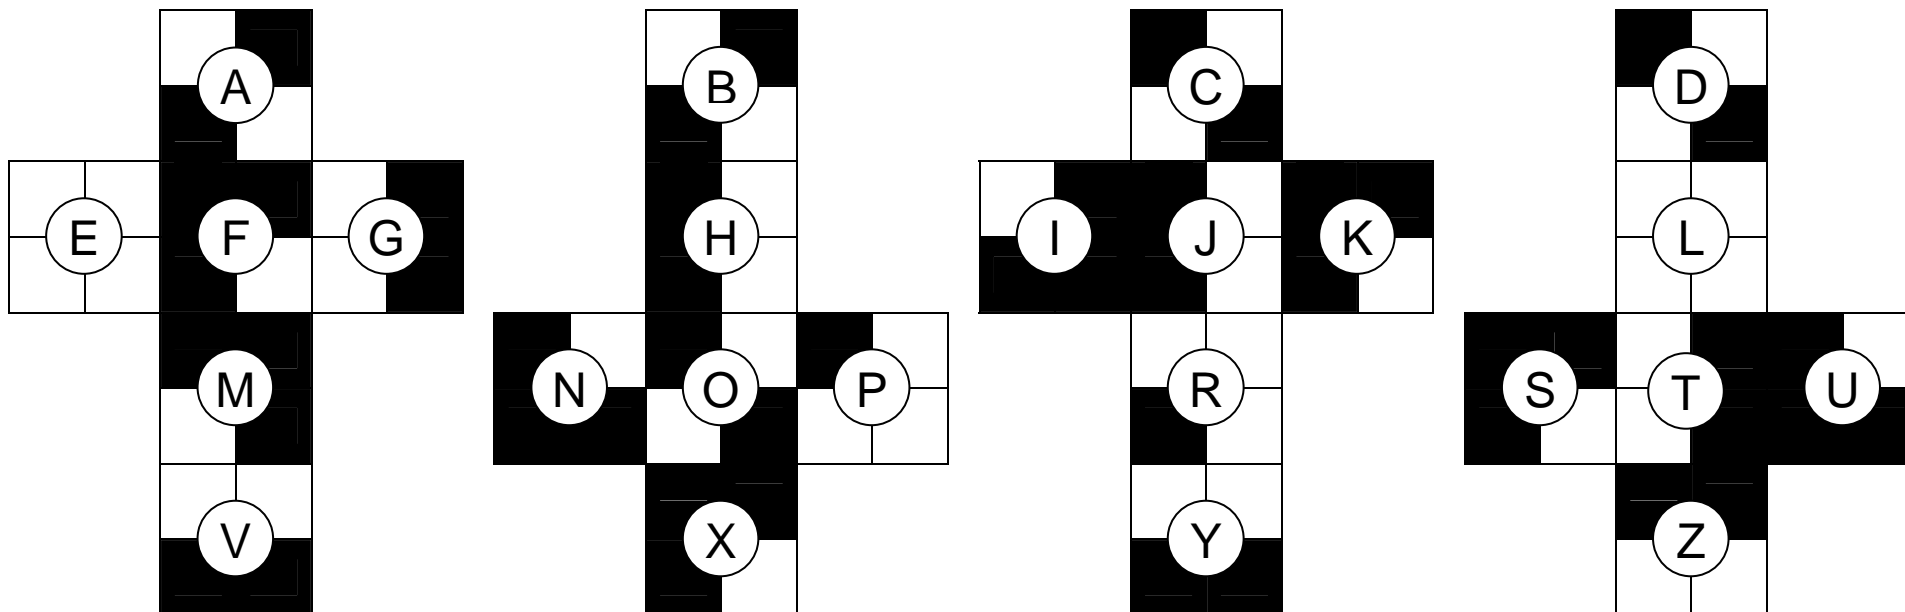

Milí hráči,

do rukou se vám dostává další krutý artefakt, tentokrát **KRUTIFIXY**

KRUTIFIXY používejte:

- když máte smrt na jazyku
- k dokončení Krůty
- ke konstrukčním aktivitám
- k velebení krůt

KRUTIFIXY nepoužívejte:

- k luštění šifer
- na otop
- ke srovnávání s jinými kříži, křížky a křížalami
- k hanobení krůt